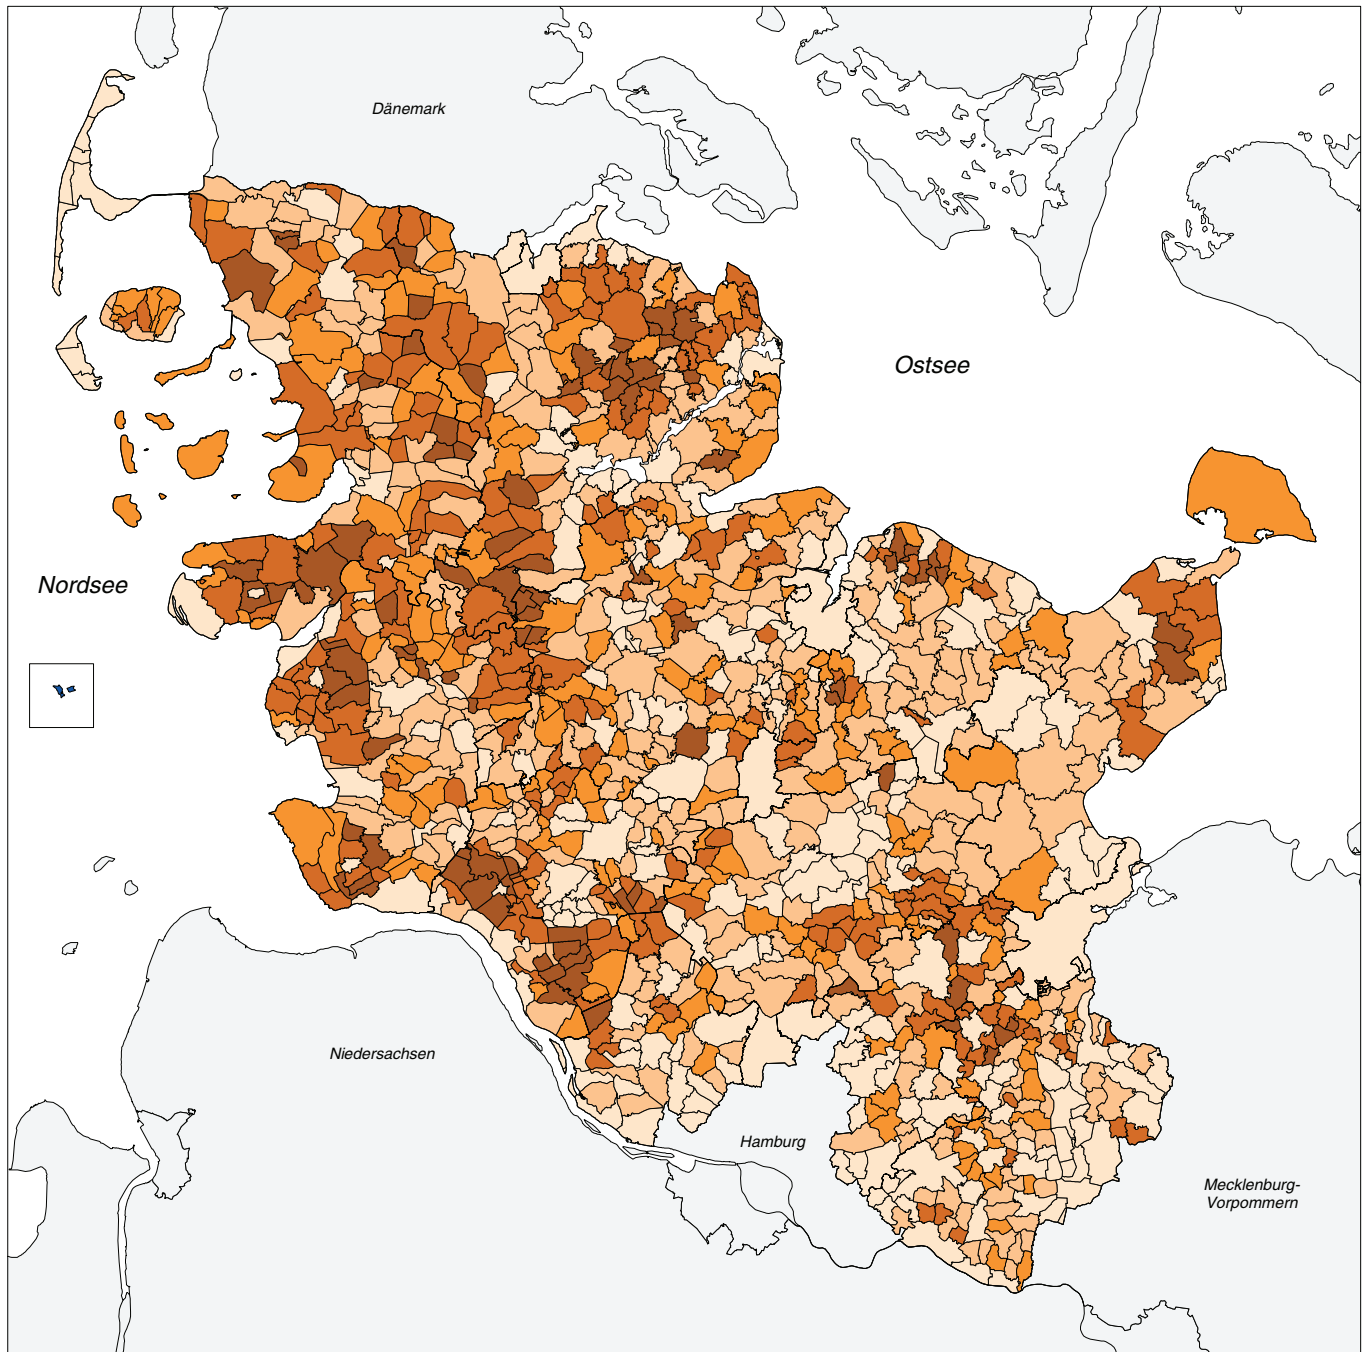

Landwirtschaftsfläche in Schleswig-Holstein 2005

Anzahl der
Gemeinden

254
347
206
222
98

Anteil an der
Bodenfläche in %

unter 65
65 bis unter 80
80 bis unter 85
85 bis unter 90
90 und mehr